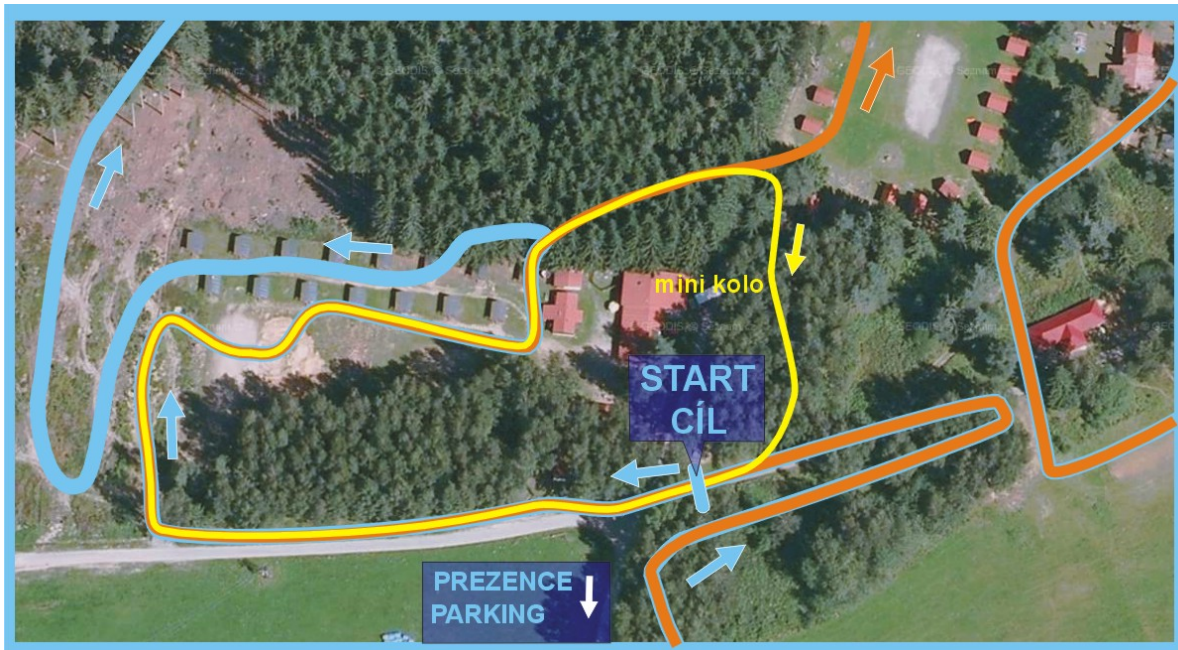

Podrobná mapa startu a cíle: