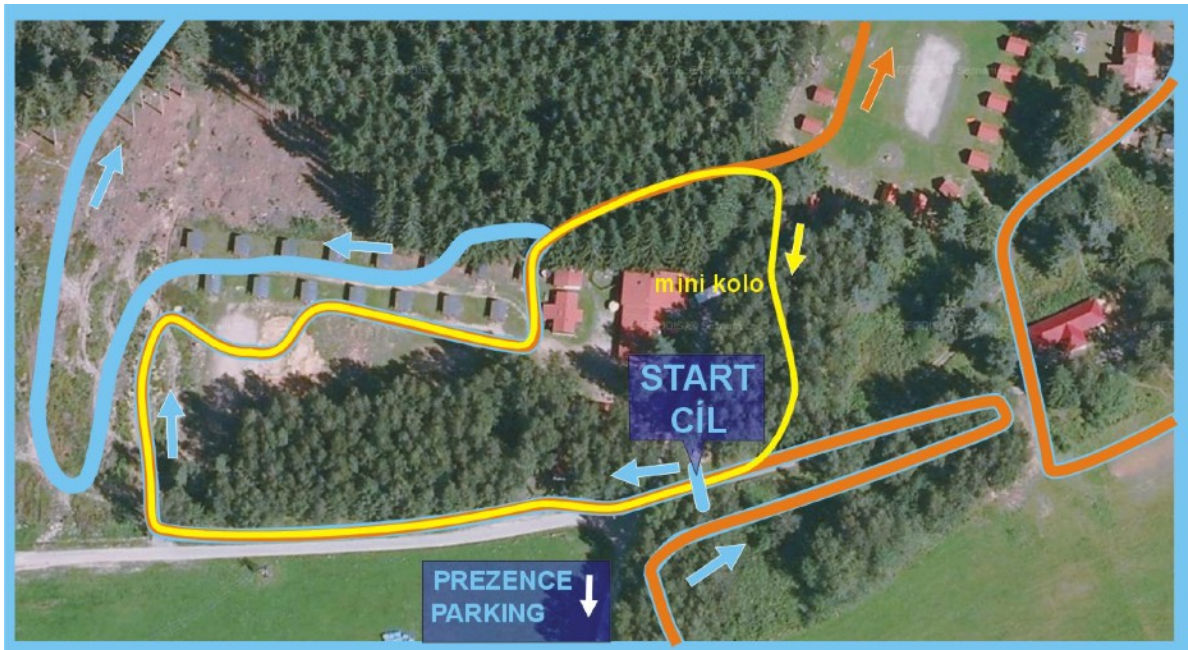

Podrobná mapa startu a cíle: